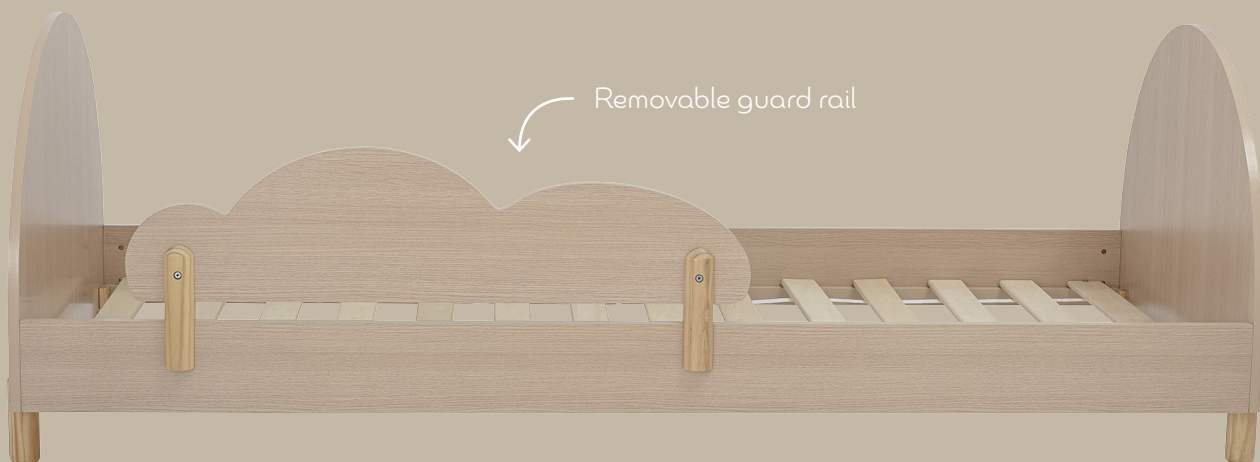

Removable guard rail