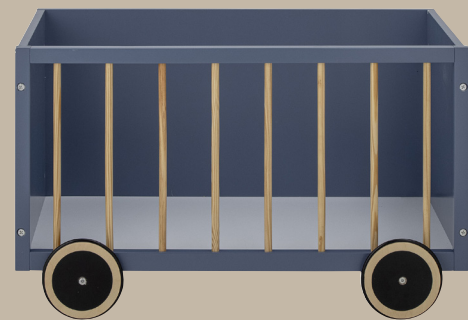

\*

Unna Storage Box  
Rattan, Nature  
**82056673 / 2 PCS**  
L45xH35xW22 cm  
10032900 20004690  
30004450 40049900  
50049900

\*

Nonni Storage Box w/Wheels  
Paulownia, Black  
**82051126 / 1 SET**  
L40/50xW30/35xH30/35 cm, Set of 2  
10071900 20010300  
30009500 40109900  
50109900